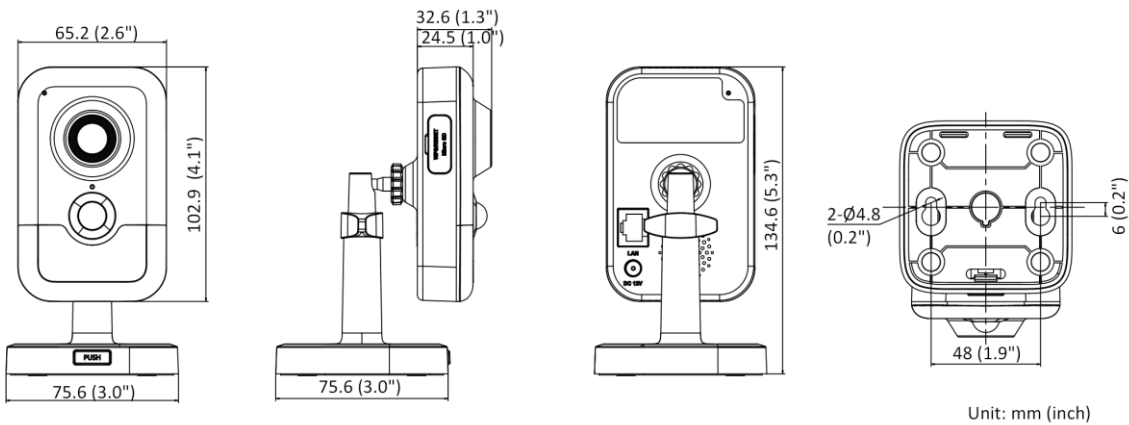

2.8 and 4 mm Model