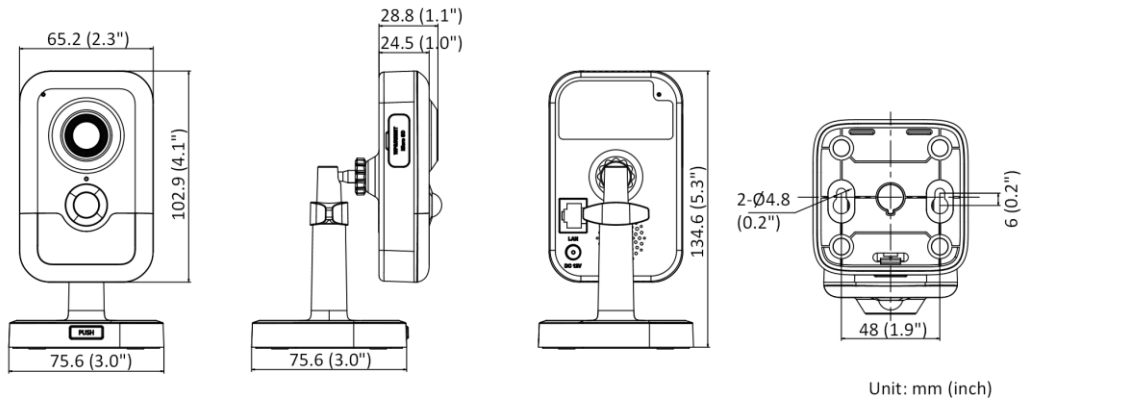

Environment

CE-RoHS (2011/65/EU);  
 WEEE (2012/19/EU);  
 Reach (Regulation (EC) No 1907/2006)

▪ **Available Model**

- DS-2CD2421G0-I (2.0/2.8/4 mm)
- DS-2CD2421G0-IW (2.0/2.8/4 mm)

▪ **Dimension**

2 mm Model