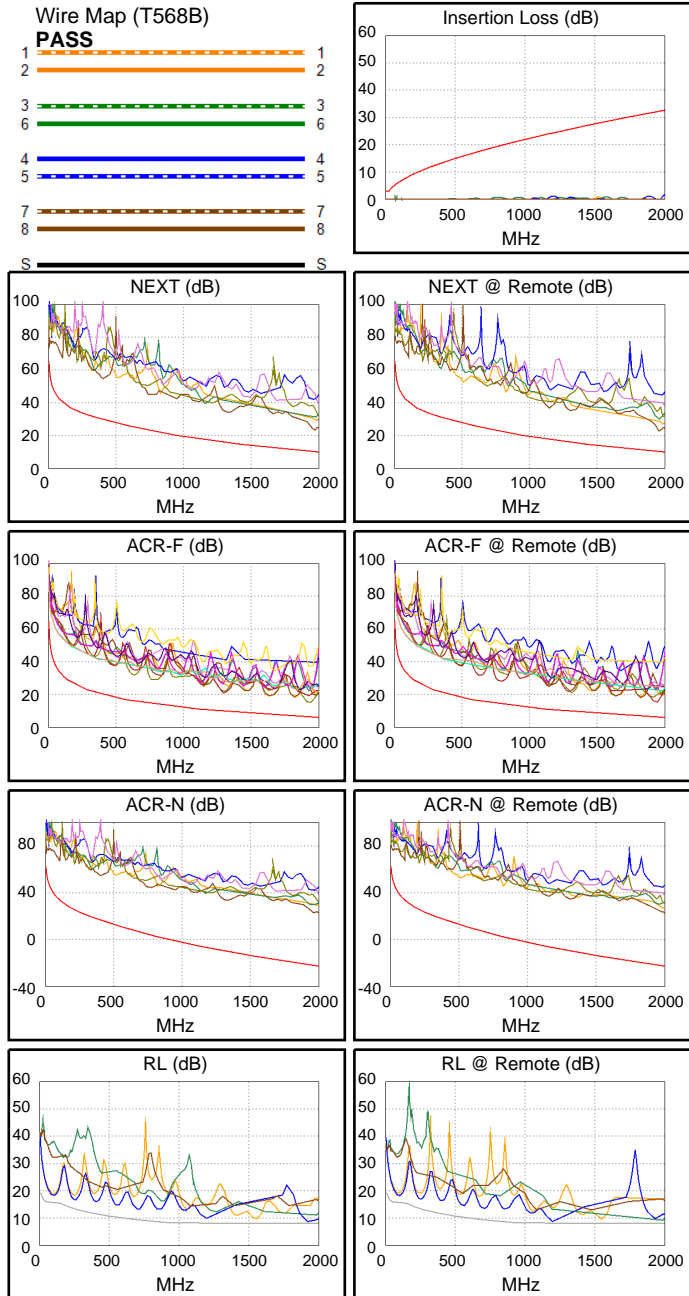

Limits Version: V7.0

Calibration Start Date:

Main (Module): 06/11/2017

Remote (Module): 06/11/2017

Test Summary: PASS

Model: DSX-8000

Main S/N: 1710090

Remote S/N: 1710089

Main Adapter: DSX-CHA804

Remote Adapter: DSX-CHA804

Length (ft), Limit 98	[Pair 3,6]	2
Prop. Delay (ns), Limit 179	[Pair 1,2]	4
Delay Skew (ns), Limit 17	[Pair 1,2]	1
Resistance (ohms), Limit 6.40	[Pair 7,8]	0.22
Insertion Loss Margin (dB)	[Pair 4,5]	30.8
Frequency (MHz)	[Pair 4,5]	2000.0
Limit (dB)	[Pair 4,5]	32.7

Worst Case Margin Worst Case Value

PASS	MAIN	SR	MAIN	SR
Worst Pair	3,6-4,5	3,6-4,5	3,6-4,5	3,6-4,5
NEXT (dB)	11.6	12.2	12.7	12.2
Freq. (MHz)	3.4	1966.	1966.	1966.
Limit (dB)	65.0	10.1	10.1	10.1
Worst Pair	3,6	3,6	3,6	3,6
PS NEXT (dB)	14.2	13.6	14.3	13.7
Freq. (MHz)	3.3	1968.	1966.	1970.
Limit (dB)	62.0	7.6	7.6	7.5

PASS	MAIN	SR	MAIN	SR
Worst Pair	3,6-4,5	4,5-3,6	3,6-4,5	4,5-3,6
ACR-F (dB)	8.7	9.0	8.8	9.0
Freq. (MHz)	1930.	1942.	1936.	1942.
Limit (dB)	6.3	6.2	6.2	6.2
Worst Pair	4,5	3,6	4,5	3,6
PS ACR-F (dB)	10.7	10.8	10.7	10.8
Freq. (MHz)	1936.	1948.	1936.	1948.
Limit (dB)	3.2	3.2	3.2	3.2